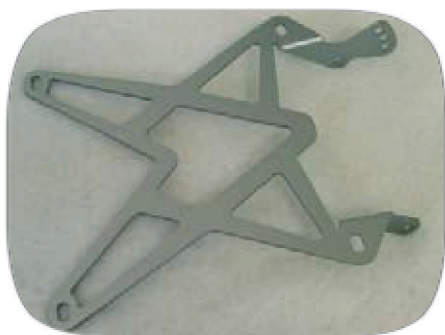

SUPPORTO TARGA per MDC551/B e MDC553/B / License plate holder

COD.	OMOLOG./HOMOLOG.	NOTE	PREZZO/PRICE
MDC554/B		Disponibile anche per tutti i tipi di targhe estere / License plate holder for MDC551/B and MDC553/B. Several license plate holder shapes available.	25,20 €