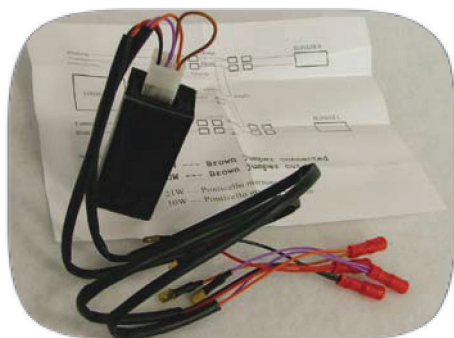

REGOLATORE DI CARICO / Load box

sistema per la regolazione dell'intermittenza degli indicatori di direzione a led / led blinkers flashing adjuster system

COD.	OMOLOG./HOMOLOG.	NOTE	PREZZO/PRICE
MDC LB00	R 50	MDC LB00RL: Versione per U.S.A. For U.S.A. version	18,00 €