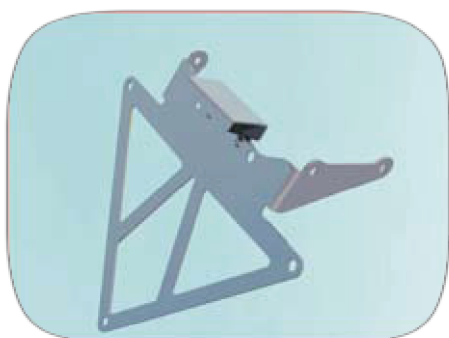

KIT SPECIALE - REGOLABILE / Special kit - Adjustable

COD.	NOTE	PREZZO/PRICE
MDC801	Comprende: MDC570/B (supporto targa regolabile) MDC571 (luce targa) Included: MDC570/B (adjustable license plate holder) MDC571 (license plate light)	69,00 €

Tutti i KIT prodotti dalla Mad Doctor's creatures sono comprensivi di Garanzia, Istruzioni di montaggio e Certificato di Qualità. / All Mad Doctor's kits include Guarantee, Assembly Instructions and Quality certificate.

Molti Kit specifici per modello di moto sono forniti di connettori compatibili con originali / Some specific Kits for motorcycle model are supplied with Plugs for original parts.

Tutti i prezzi indicati sono IVA esclusa / All prices are VAT excluded

portatarga / plate support