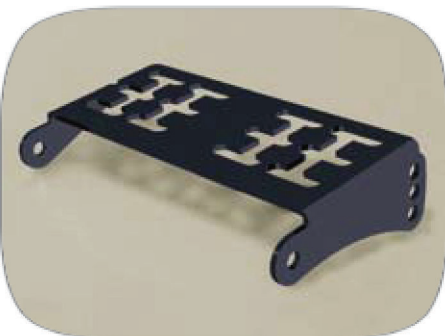

GROPPA OTTICO POST. REGOLABILE / Adaptable rear optic group

COD.	OMOLOG./HOMOLOG.	NOTE	PREZZO/PRICE
MDC553/B	R 50	Come MDC553 con possibilità di regolazione del supporto targa. / Like MDC553 but with plate holder adjustment.	125,70 €

Tutti i prezzi indicati sono IVA esclusa / All prices are VAT excluded

portatarga / plate support

SUPPORTO TARGA per MDC551/B e MDC553/B / License plate holder

COD.	OMOLOG./HOMOLOG.	NOTE	PREZZO/PRICE
MDC554/B		Disponibile anche per tutti i tipi di targhe estere / License plate holder for MDC551/B and MDC553/B. Several license plate holder shapes available.	25,20 €

ADATTATORE PER MDC551 E MDC553 / Adapter

COD.	OMOLOG./HOMOLOG.	NOTE	PREZZO/PRICE
MDC AD00		Adattatore per MDC551 e MDC 553 Staffa di fissaggio per tutti i tipi di moto / Adapter for MDC551 and MDC553. Bracket for almost all motorcycles	13,80 €