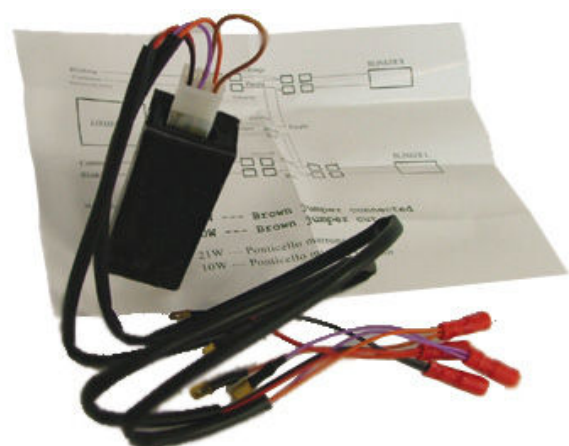

Sistemi di illuminazione

Light systems

In alcuni casi con gli indicatori di direzione a led può essere necessario utilizzare delle resistenze o dei regolatori di carico (disponibili a catalogo) per ottimizzare l'intermittenza, a causa della minore energia richiesta da questa tecnologia.

Sometimes, with led signal lights, it could be necessary to use resistors or load regulators (available in the catalogue) to optimize the intermittence, due to the lower energy required.

Prezzi IVA esclusa
Prices VAT excluded

FARO A LED OMOLOGATO (LUCE+STOP+TARGA) REAR LIGHT WITH RED LED (LIGHT+STOP+LICENCE PLATE) HOMOLOGATED

COD.	NOTE	PREZZO/PRICE
FAPO01LD	DIM.: 110x30x30	31 €

PORTACATARIFRANGENTE REFLECTOR SUPPORT

COD.	NOTE	PREZZO/PRICE
PRTGCTFGN	TUTTI/ALL (UNIVERSALE/UNIVERSAL) Permette di montare sotto ai portatarga in alluminio il catarifrangente montato in origine sulla motocicletta. Allows you to place under the license plate support the original rear reflector of your bike.	11,50 €

REGOLATORE DI CARICO / Load box

sistema per la regolazione dell'intermittenza degli indicatori di direzione a led / led blinkers flashing adjuster system

COD.	NOTE	PREZZO/PRICE
MDC LB00	MDC LB00RL: Versione per U.S.A. For U.S.A. version	19,50 €