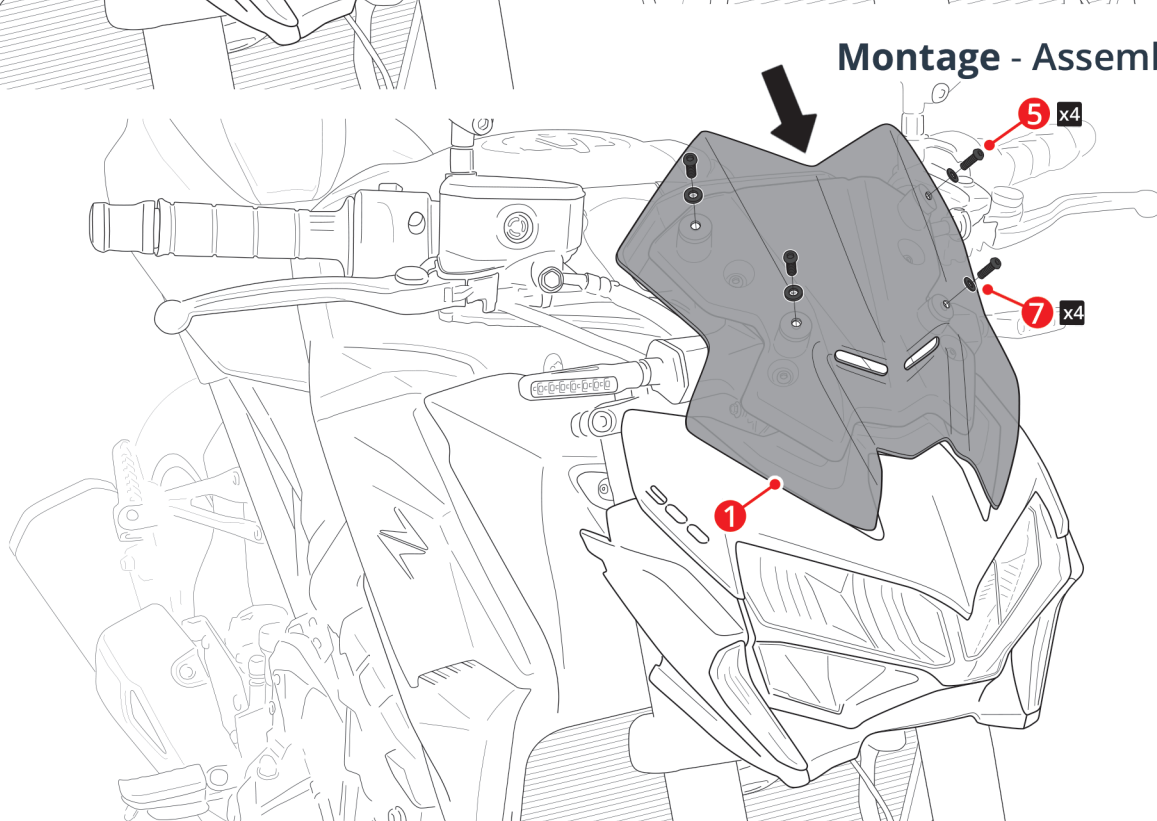

Notice Saute-vent - Sport screen instructions

0303S77/8
HY03S77/8

N°	PIÈCES / PARTS	QTY	DÉSIGNATION	DESCRIPTION
1		x1	Saute-vent Ermax	Ermax Sport screen
2		x1	Support ABS	ABS support
3		x4	Vis d'origine	Original screw
4		x4	Rondelle d'origine	Original washer
5		x4	Vis M5 x 25 BHC noire	M5 x 25 Black BHC screw
6		x4	Vis M5 x 15 BHC noire	M5 x 15 Black BHC screw
7		x4	Rondelle plastique Ø5	Ø5 Nylon washer
8		x4	Insert caoutchouc Ø5 large	Ø5 Wide rubber insert

Instructions de montage - Mounting instructions

0303S77/8
HY03S77/8

1 Démontage - Disassembly

Montage - Assembly 2

Montage - Assembly 3

! Tout accessoire monté ne sera plus considéré comme neuf et ne sera ni repris ni échangé. Les accessoires Ermax sont conçus pour des montes d'origine. Ils ne seront pas garantis s'ils sont utilisés dans d'autres conditions. En raison des tolérances de fabrication des véhicules, indépendantes de notre volonté, certains produits Ermax peuvent nécessiter des ajustements lors de la fixation. Les marques de fabricant de motos citées sont indiquées exclusivement comme référence nécessaire à la destination des accessoires Ermax. Attention aux serrages excessifs qui pourraient abîmer ou casser nos accessoires en plastique et les vis en aluminium. Les bulles abîmées par un lavage inadéquat ne sont pas garanties (dissolvant, essence, détergent, produits abrasifs, corrosifs...). Essuyer immédiatement les liquides de frein ou de batterie qui pourraient déborder sur les accessoires.