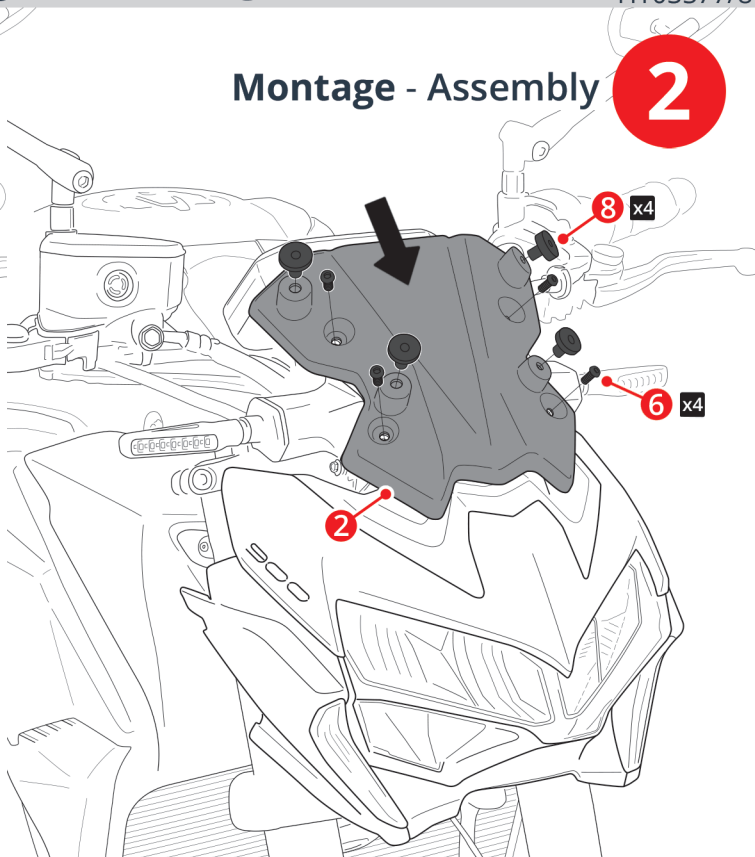

Notice Saute-vent - Sport screen instructions

0303S77/8
HY03S77/8

N°	PIÈCES / PARTS	QTY	DÉSIGNATION	DESCRIPTION
1		x1	Saute-vent Ermax	Ermax Sport screen
2		x1	Support ABS	ABS support
3		x4	Vis d'origine	Original screw
4		x4	Rondelle d'origine	Original washer
5		x4	Vis M5 x 25 BHC noire	M5 x 25 Black BHC screw
6		x4	Vis M5 x 15 BHC noire	M5 x 15 Black BHC screw
7		x4	Rondelle plastique Ø5	Ø5 Nylon washer
8		x4	Insert caoutchouc Ø5 large	Ø5 Wide rubber insert

Instructions de montage - Mounting instructions

0303S77/8
HY03S77/8

1 Démontage - Disassembly

Montage - Assembly 2

Montage - Assembly 3

! Tout accessoire monté ne sera plus considéré comme neuf et ne sera ni repris ni échangé. Les accessoires Ermax sont conçus pour des montes d'origine. Ils ne seront pas garantis s'ils sont utilisés dans d'autres conditions. En raison des tolérances de fabrication des véhicules, indépendantes de notre volonté, certains produits Ermax peuvent nécessiter des ajustements lors de la fixation. Les marques de fabricant de motos citées sont indiquées exclusivement comme référence nécessaire à la destination des accessoires Ermax. Attention aux serrages excessifs qui pourraient abîmer ou casser nos accessoires en plastique et les vis en aluminium. Les bulles abîmées par un lavage inadéquat ne sont pas garanties (dissolvant, essence, détergent, produits abrasifs, corrosifs...). Essuyer immédiatement les liquides de frein ou de batterie qui pourraient déborder sur les accessoires.