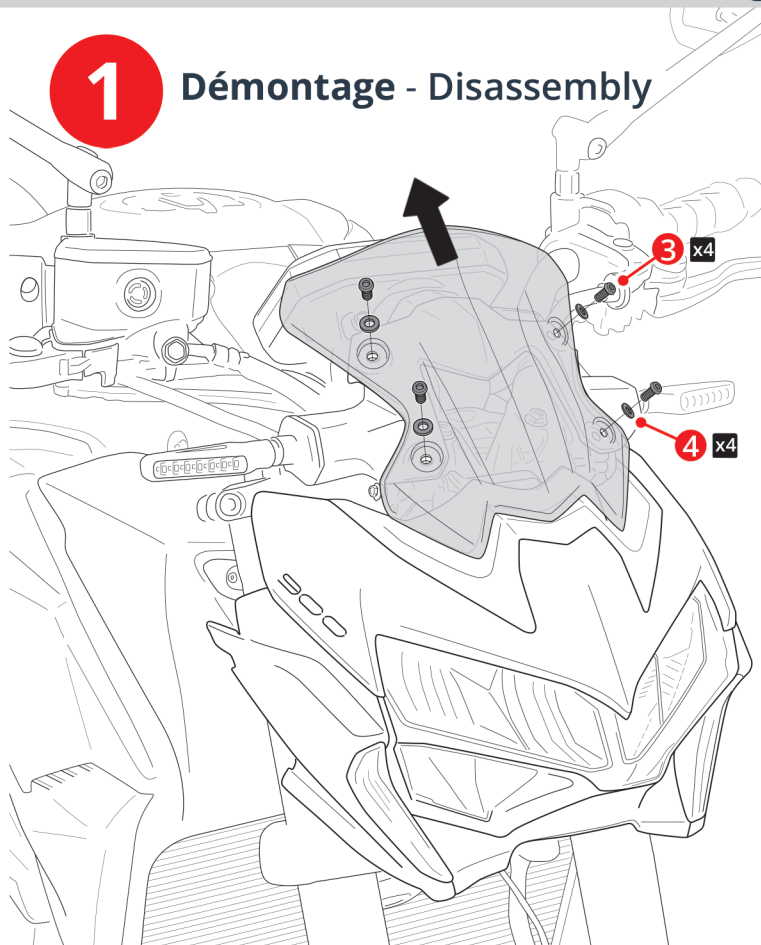

Notice Saute-vent - Sport screen instructions

0303S77/8
HY03S77/8

N°	PIÈCES / PARTS	QTY	DÉSIGNATION	DESCRIPTION
1		x1	Saute-vent Ermax	Ermax Sport screen
2		x1	Support ABS	ABS support
3		x4	Vis d'origine	Original screw
4		x4	Rondelle d'origine	Original washer
5		x4	Vis M5 x 25 BHC noire	M5 x 25 Black BHC screw
6		x4	Vis M5 x 15 BHC noire	M5 x 15 Black BHC screw
7		x4	Rondelle plastique Ø5	Ø5 Nylon washer
8		x4	Insert caoutchouc Ø5 large	Ø5 Wide rubber insert

Instructions de montage - Mounting instructions

0303S77/8
HY03S77/8

1 Démontage - Disassembly

Montage - Assembly 2

Montage - Assembly 3

! Tout accessoire monté ne sera plus considéré comme neuf et ne sera ni repris ni échangé. Les accessoires Ermax sont conçus pour des montes d'origine. Ils ne seront pas garantis s'ils sont utilisés dans d'autres conditions. En raison des tolérances de fabrication des véhicules, indépendantes de notre volonté, certains produits Ermax peuvent nécessiter des ajustements lors de la fixation. Les marques de fabricant de motos citées sont indiquées exclusivement comme référence nécessaire à la destination des accessoires Ermax. Attention aux serrages excessifs qui pourraient abîmer ou casser nos accessoires en plastique et les vis en aluminium. Les bulles abîmées par un lavage inadéquat ne sont pas garanties (dissolvant, essence, détergent, produits abrasifs, corrosifs...). Essuyer immédiatement les liquides de frein ou de batterie qui pourraient déborder sur les accessoires.