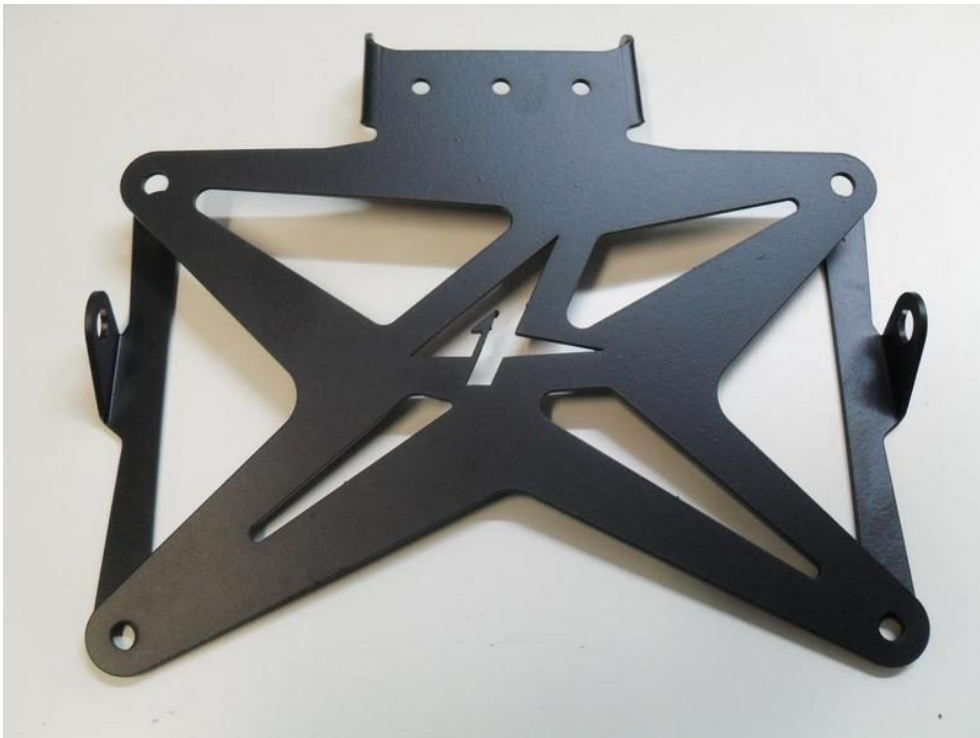

Per poter montare le frecce di direzione, usare le apposite staffe date in dotazione e avvitarle insieme alla targa della moto come in figura.

To mount the arrow keys, use the appropriate dates supplied brackets and screw them together with the license plate motion as in figure.